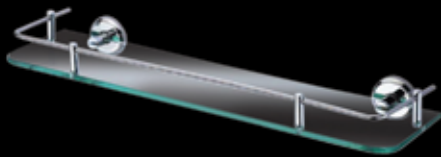

A7RYL20-1

Royale Glass Shelf

A7RYL20-2

Royale Double Towel Bar

A7RYL20-3

Royale Towel Ring

A7RYL-25 Series

A7RYL25-1

Royale Glass Shelf

A7RYL25-2

Royale Double Towel Bar

A7RYL25-3

Royale Towel Ring

Mirror - Hooks

ARYL-MR-01-S

Royale Magnifying Mirror