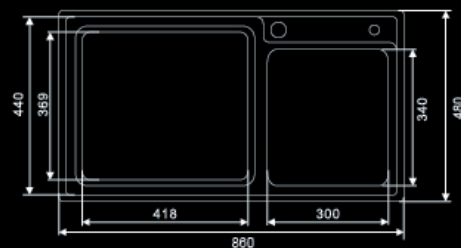

Royale Kitchen Sink-Double(SUS304)
Dimension:860(L)mm×480(W)mm×230(D)mm (0.9mm)

KS-RYL-D960Q