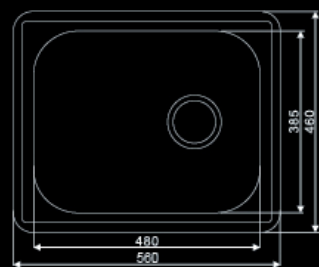

KS-RYL-SR420

Royale Kitchen Sink - Single(SUS304)
Dimension:420(L)mmx190(D)mm (0.9mm)