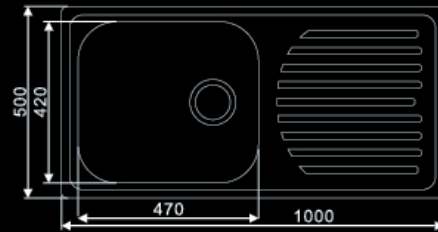

KS-RYL-S560-Q

Royale Kitchen Sink - Single(SUS304)
Dimension:560(L)mmx460(W)mmx220(D)mm (0.9mm)