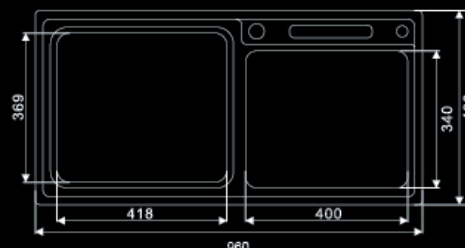

Royale Kitchen Sink-Double(SUS304)
Dimension:960(L)mm×480(W)mm×230(D)mm (0.9mm)