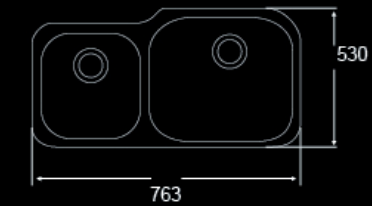

KS-RYL-D775U

Royale Undermount Kitchen Sink - Double (SUS304)
Dimension:780(L)mmx471(W)mmx190(D)mm (1.2mm)