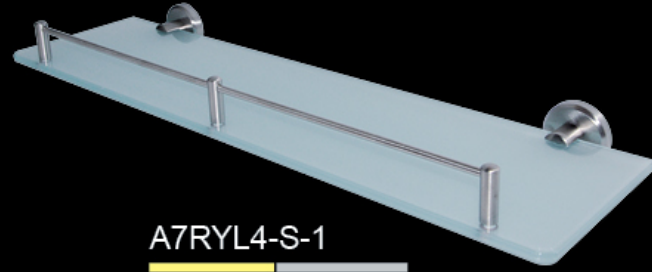

A7RYL15-Q-2

Royale Double Towel Bar
Polish Finished (SUS304)
Dimension:
750(L)mm×128(D)mm×38(H)mm

A7RYL15-Q-4

Royale Toilet Paper Holder
Polish Finished (SUS304)
Dimension:
134(L)mm×60(D)mm×40(H)mm

A7RYL15-Q-5

Royale Single Tumbler Holder
Polish Finished (SUS304)
Dimension:
84(L)mm×78(D)mm×96(H)mm

ARYL15-Q-5b(1)

Royale Single Tumbler Holder
Polish Finished (SUS304)
Dimension:
70(L)mm×80(D)mm×105(H)mm

A7RYL15-Q-6

A7RYL6-5a

Royale Double Tumbler Holder
Polish Finished (SUS304)
Dimension:
180(L)mm×95(D)mm×110(H)mm

A7RYL6-6

Royale Soap Dish
Polish Finished (SUS304)
Dimension:
110(L)mm×128(D)mm×56(H)mm

A7RYL6-7

Royale Single Hook
Polish Finished (SUS304)
Dimension:
54(L)mm×56(D)mm×54(H)mm