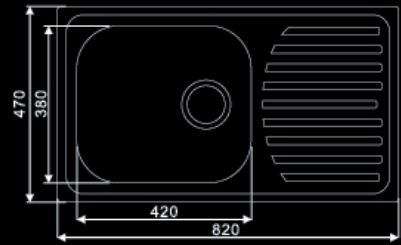

KS-RYL-D820

Royale Kitchen Sink-Double(SUS304)
Dimension:860(L)mm×480(W)mm×230(D)mm (0.9mm)

KS-RYL-D960Q

Royale Kitchen Sink-Double(SUS304)
Dimension:960(L)mm×480(W)mm×230(D)mm (0.9mm)

KS-RYL-SBD820

Royale Kitchen Sink - Single Bowl and Drainer(SUS304)
Dimension:820(L)mmx470(W)mmx200(D)mm (0.9mm)