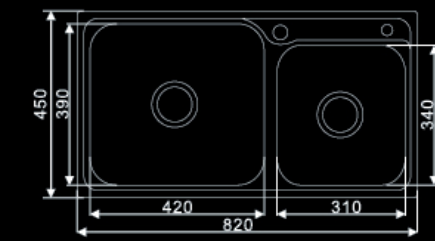

ASB-101

Royale Polished Basket
Polish Finished (SUS304)
Dimension:
320(L)mm×120(D)mm×50(H)mm

KS-RYL-D880

Royale Kitchen Sink-Double(SUS304)
Dimension:880(L)mm×470(W)mm×210(D)mm (0.9mm)

KS-RYL-D820

Royale Kitchen Sink-Double(SUS304)
Dimension:820(L)mm×450(W)mm×210(D)mm (0.9mm)

KS-RYL-D820

Royale Kitchen Sink-Double(SUS304)
Dimension:860(L)mm×480(W)mm×230(D)mm (0.9mm)

KS-RYL-D960Q

Royale Kitchen Sink-Double(SUS304)
Dimension:960(L)mm×480(W)mm×230(D)mm (0.9mm)

KS-RYL-SBD820

Royale Kitchen Sink - Single Bowl and Drainer(SUS304)
Dimension:820(L)mmx470(W)mmx200(D)mm (0.9mm)