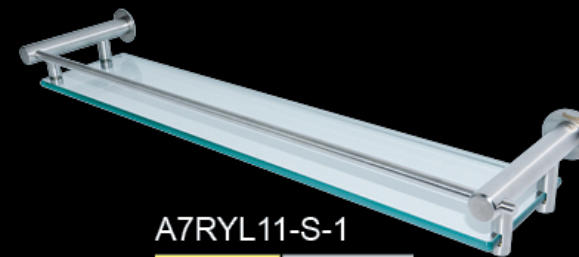

A7RYL11-S-3

Royale Towel Ring
Matt Finished (SUS304)
Dimension:
215(L)mm×64(D)mm×144(H)mm

A7RYL12-Q-S-4

Royale Toilet Paper Holder
Matt Finished (SUS304)
Dimension:
145(L)mm×64(D)mm×95(H)mm

A7RYL12-Q-S-7

Royale Multiple Row of Hooks
Matt Finished (SUS304)
Dimension:
300(L)mm×45(D)mm×28(H)mm

A7RYL11-S-1

Royale Glass Shelf
Matt Finished (SUS304)
Dimension:
505(L)mm×120(D)mm×60(H)mm

A7RYL11-S-2

Royale Double Towel Bar
Matt Finished (SUS304)
Dimension:
750(L)mm×120(D)mm×18(H)mm

A7RYL11-S-6

Royale Soap Dish
Matt Finished (SUS304)
Dimension:
110(L)mm×110(D)mm×39(H)mm